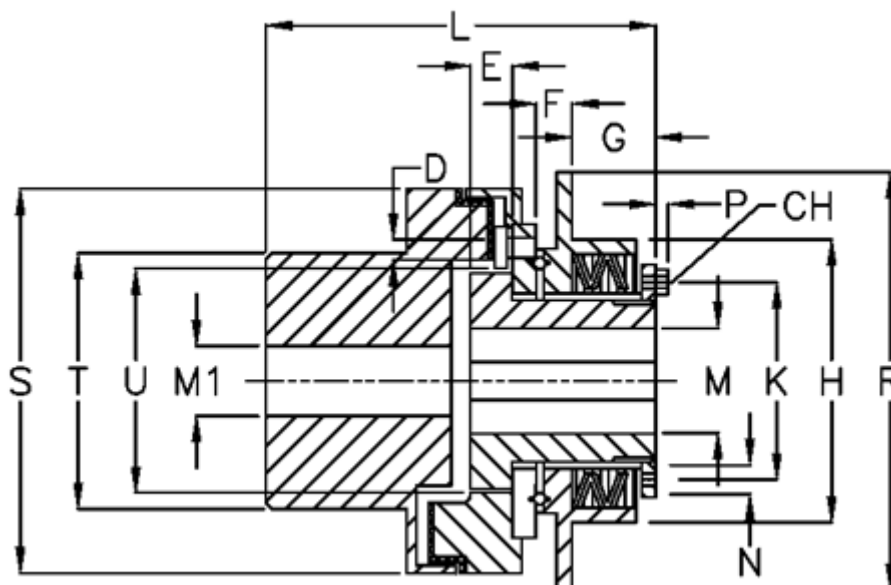

Varenummer: 46962532

Beskrivelse: Synchron mini G 25 M

Mål

D	= 6xM5	M max	= 25	U = 48
E	= 16.5	M min	= 10	
F	= 7.0	P	= 3.5	
G	= 23.2	R	= 100	
H	= 74	S	= 82	
K	= 54	T	= 53	
L	= 98.0	Tallerkenfjeder montering	= 3x1M	
M1 max	= 35	Tallerkenfjeder udførelse	= M - medium	